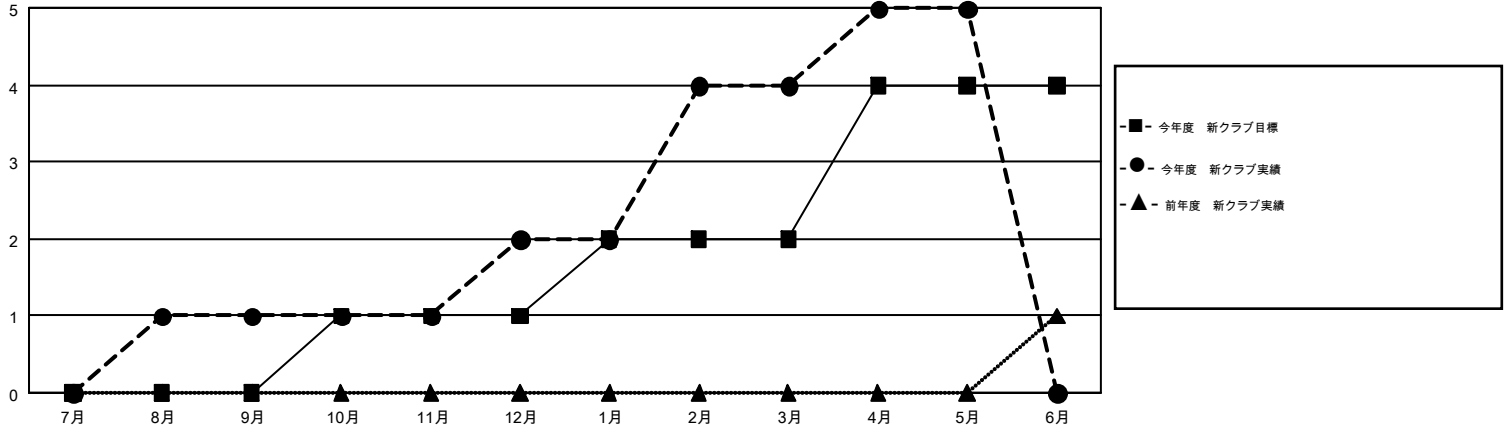

GMT MONTHLY MEMBERSHIP PROGRESS REPORT

Results as of: 5/31/2019

Multiple District 337

LOCATION: JAPAN

GMT: MASAYOSHI MARUYAMA, YASUHISA NAKAMURA

GMT会則地域 5

クラブ				名			
結果: 2018-2019				結果: 2018-2019			
四半期	新クラブ目標	新クラブ	解散クラブ	四半期	会員純増目標	会員増強実績	退会者(転籍を含む)実際
7月/8月/9月	0	1	2	7月/8月/9月	270	412	295
10月/11月/12月	1	1	0	10月/11月/12月	310	219	306
1月/2月/3月	1	2	0	1月/2月/3月	300	323	262
4月/5月/6月	2	1	0	4月/5月/6月	310	211	273

新クラブ目標及び実績累計

会員目標及び実績累計

解散クラブ: 2	296 CLUBS OF 393 一名以上の新会員を登録	男女別 男性 11,819 (75.16%) 女性 3,906 (24.84%)
退会者 物故会員 109 クラブ解散 63 その他 964 合計 1,136	会員累計データを見るには、ここをクリック	世帯主/家族会員合計 5,669 国際会費半額の家族会員 3,113