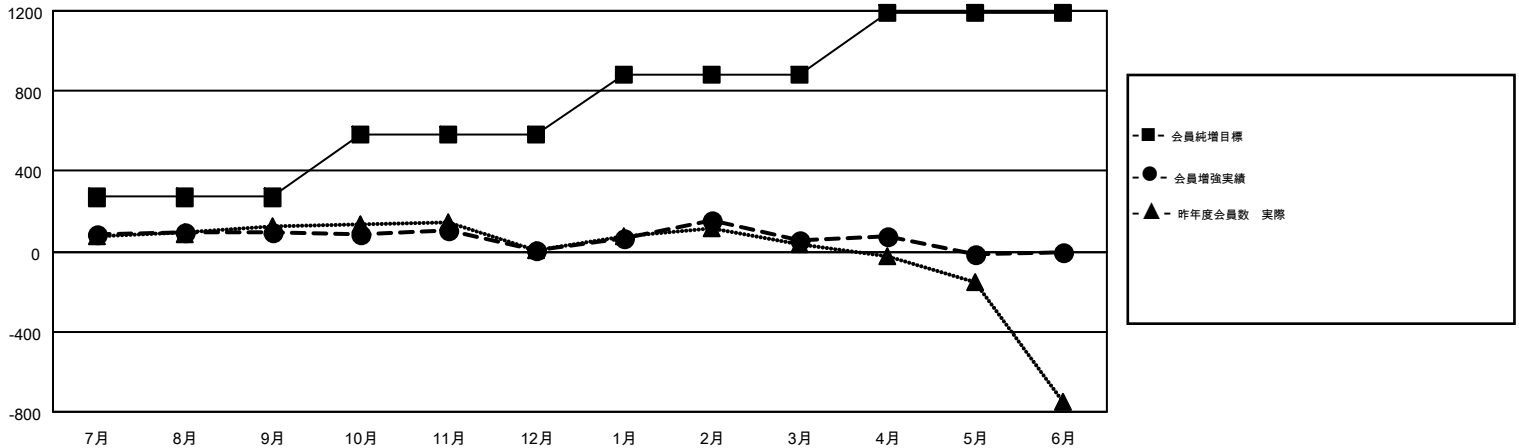

GMT MONTHLY MEMBERSHIP PROGRESS REPORT

Results as of: 5/31/2019

Multiple District 337

LOCATION: JAPAN

GMT: MASAYOSHI MARUYAMA, YASUHISA NAKAMURA

GMT会則地域 5

クラブ				名			
結果: 2018-2019				結果: 2018-2019			
四半期	新クラブ目標	新クラブ	解散クラブ	四半期	会員純増目標	会員増強実績	退会者(転籍を含む)実際
7月/8月/9月	0	1	2	7月/8月/9月	270	412	295
10月/11月/12月	1	1	0	10月/11月/12月	310	219	306
1月/2月/3月	1	2	0	1月/2月/3月	300	323	262
4月/5月/6月	2	1	0	4月/5月/6月	310	211	273

新クラブ目標及び実績累計

会員目標及び実績累計

解散クラブ: 2	296 CLUBS OF 393 一名以上の新会員を登録	男女別 男性 11,819 (75.16%) 女性 3,906 (24.84%)
退会者 物故会員 109 クラブ解散 63 その他 964 合計 1,136	会員累計データを見るには、ここをクリック	世帯主/家族会員合計 5,669 国際会費半額の家族会員 3,113